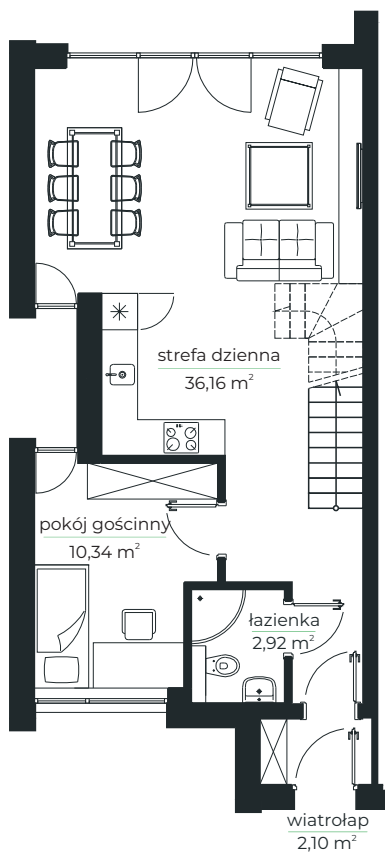

- LAZUROWE -

osiedle

Parter

Piętro

MIESZKANIE 12.A

102,14 m²

Parter: 51,52 m²

strefa dzienna 36,16 m²

pokój gościnny 10,34 m²

łazienka 2,92 m²

wiatrołap 2,10 m²

Piętro: 50,62 m²

sypialnia 9,68 m²

sypialnia 8,69 m²

sypialnia 9,93 m²

sypialnia 9,73 m²

łazienka 4,82 m²

korytarz 7,77 m²

Powierzchnia działki: 286 m²

Powierzchnia ogrodu: 169,5 m²

DOMVESTMENT

Kontakt
Domvestment Sp. z o.o. sp. k.
www.domvestment.pl

biuro@osiedlelazurowe.pl
tel. 725 400 699
tel. 726 400 699