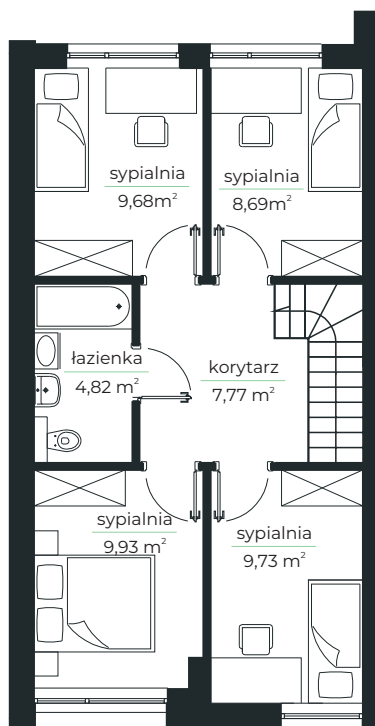

- LAZUROWE -

osiedle

Parter

Piętro

MIESZKANIE 12.A

102,14 m²

Parter: 51,52 m²

strefa dzienna 36,16 m²

pokój gościnny 10,34 m²

łazienka 2,92 m²

wiatrołap 2,10 m²

Piętro: 50,62 m²

sypialnia 9,68 m²

sypialnia 8,69 m²

sypialnia 9,93 m²

sypialnia 9,73 m²

łazienka 4,82 m²

korytarz 7,77 m²

Powierzchnia działki: 286 m²

Powierzchnia ogrodu: 169,5 m²

DOMVESTMENT

Kontakt
Domvestment Sp. z o.o. sp. k.
www.domvestment.pl

biuro@osiedlelazurowe.pl
tel. 725 400 699
tel. 726 400 699