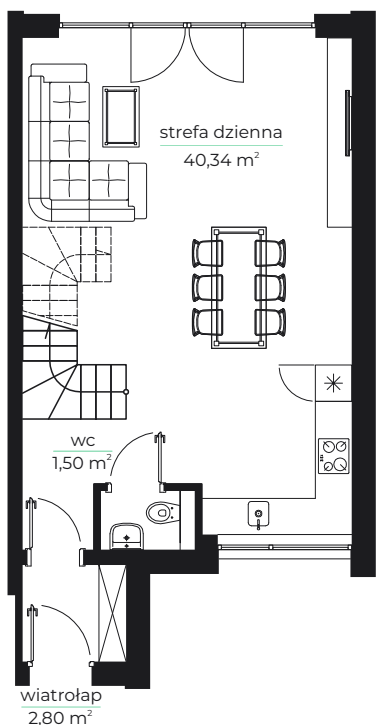

- LAZUROWE -

osiedle

Parter

Piętro

MIESZKANIE 19.B

84,54 m²

Parter: 44,64 m²
 strefa dzienna 40,34 m²
 wc 1,50 m²
 wiatrołap 2,80 m²

Piętro: 39,90 m²
 sypialnia 10,76 m²
 sypialnia 8,58 m²
 sypialnia 9,95 m²
 łazienka 5,61 m²
 korytarz 5,00 m²