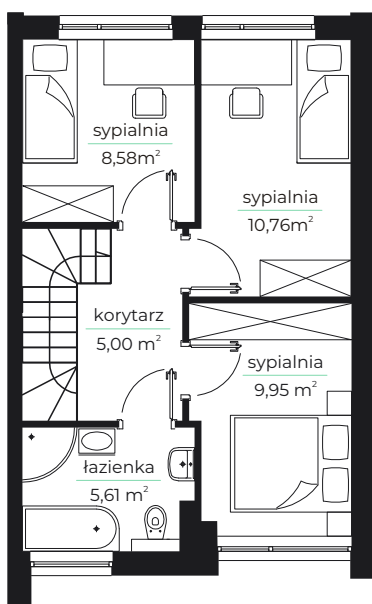

- LAZUROWE -

osiedle

Parter

Piętro

MIESZKANIE 19.B

84,54 m²

Parter: 44,64 m²
 strefa dzienna 40,34 m²
 wc 1,50 m²
 wiatrołap 2,80 m²

Piętro: 39,90 m²
 sypialnia 10,76 m²
 sypialnia 8,58 m²
 sypialnia 9,95 m²
 łazienka 5,61 m²
 korytarz 5,00 m²