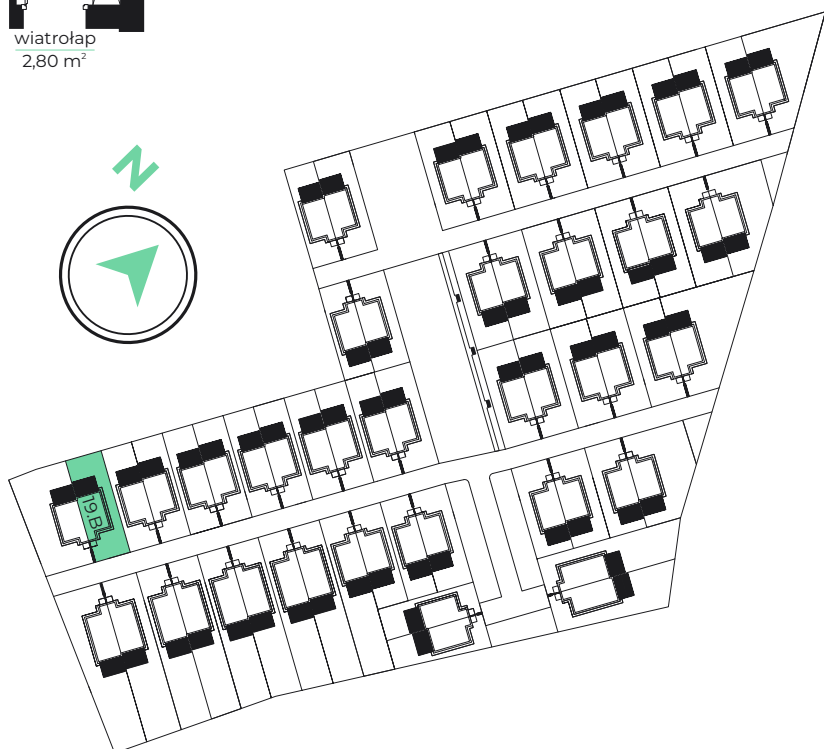

- LAZUROWE -

osiedle

Parter

Piętro

MIESZKANIE 19.B

84,54 m²

Parter: 44,64 m²
 strefa dzienna 40,34 m²
 wc 1,50 m²
 wiatrołap 2,80 m²

Piętro: 39,90 m²
 sypialnia 10,76 m²
 sypialnia 8,58 m²
 sypialnia 9,95 m²
 łazienka 5,61 m²
 korytarz 5,00 m²

Powierzchnia działki: 216 m²
 Powierzchnia ogrodu: 108,2 m²

DOMVESTMENT

Kontakt
 Domvestment Sp. z o.o. sp. k.
www.domvestment.pl

biuro@osiedlelazurowe.pl
 tel. 725 400 699
 tel. 726 400 699

www.osiedlelazurowe.pl