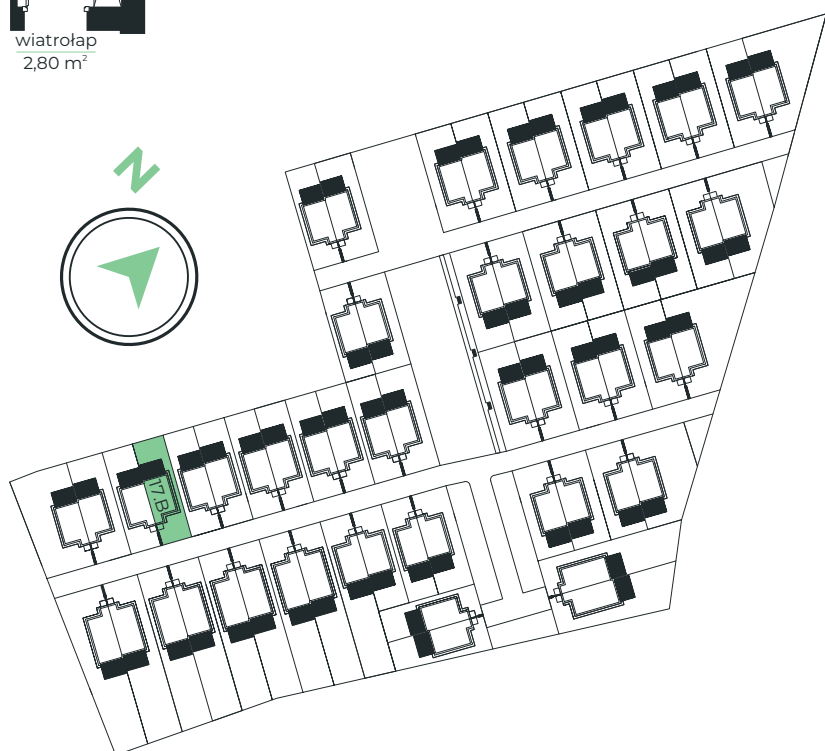

- LAZUROWE -

osiedle

Parter

Piętro

MIESZKANIE 17.B

84,54 m²

Parter:	44,64 m ²
strefa dzienna	40,34 m ²
wc	1,50 m ²
wiatrołap	2,80 m ²

Piętro:	39,90 m ²
sypialnia	10,76 m ²
sypialnia	8,58 m ²
sypialnia	9,95 m ²
łazienka	5,61 m ²
korytarz	5,00 m ²

Powierzchnia działki:	188 m ²
Powierzchnia ogrodu:	81,5 m ²

DOMVESTMENT

Kontakt
Domvestment Sp. z o.o. sp. k.
www.domvestment.pl

biuro@osiedlelazurowe.pl
tel. 725 400 699
tel. 726 400 699

www.osiedlelazurowe.pl