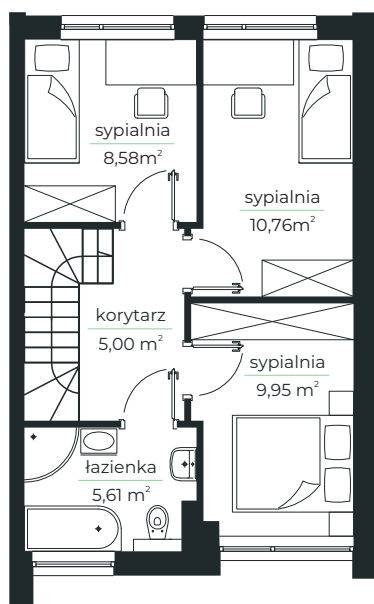

- LAZUROWE -

osiedle

Parter

Piętro

MIESZKANIE 17.B

84,54 m²

Parter:	44,64 m ²
strefa dzienna	40,34 m ²
wc	1,50 m ²
wiatrołap	2,80 m ²

Piętro:	39,90 m ²
sypialnia	10,76 m ²
sypialnia	8,58 m ²
sypialnia	9,95 m ²
łazienka	5,61 m ²
korytarz	5,00 m ²