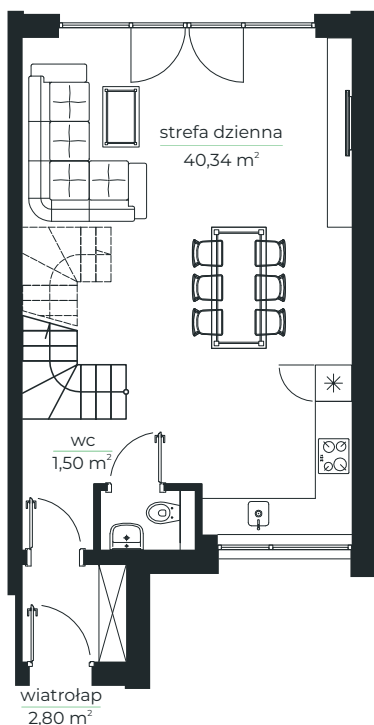

- LAZUROWE -

osiedle

Parter

Piętro

MIESZKANIE 17.B

84,54 m²

Parter:	44,64 m ²
strefa dzienna	40,34 m ²
wc	1,50 m ²
wiatrołap	2,80 m ²

Piętro:	39,90 m ²
sypialnia	10,76 m ²
sypialnia	8,58 m ²
sypialnia	9,95 m ²
łazienka	5,61 m ²
korytarz	5,00 m ²