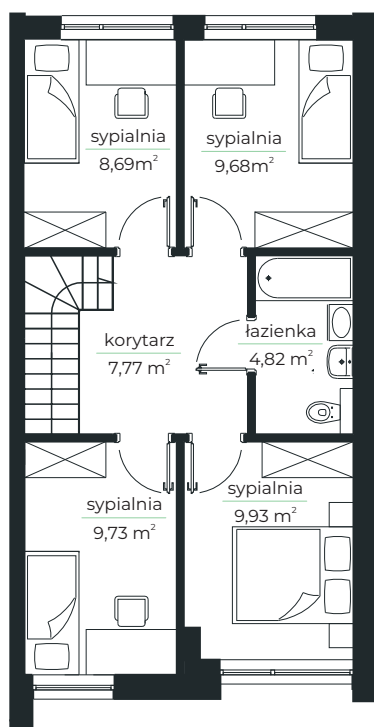

- LAZUROWE -

osiedle

Parter

Piętro

MIESZKANIE 12.B

102,84 m²

Parter: 51,52 m²

strefa dzienna 36,16 m²
pokój gościnny 10,34 m²
łazienka 2,92 m²
wiatrołap 2,80 m²

Piętro: 50,62 m²

sypialnia 9,68 m²
sypialnia 8,69 m²
sypialnia 9,93 m²
sypialnia 9,73 m²
łazienka 4,82 m²
korytarz 7,77 m²

Powierzchnia działki: 284 m²

Powierzchnia ogrodu: 166,3 m²

DOMVESTMENT

Kontakt
Domvestment Sp. z o.o. sp. k.
www.domvestment.pl