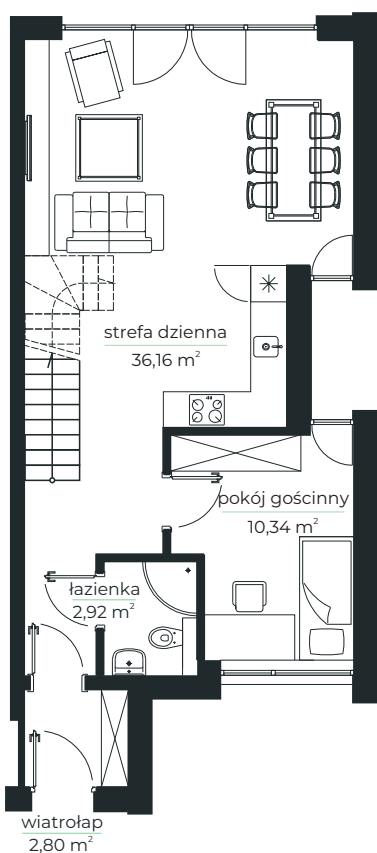

- LAZUROWE -

osiedle

Parter

Piętro

MIESZKANIE 12.B

102,84 m²

Parter: 51,52 m²

strefa dzienna 36,16 m²
pokój gościnny 10,34 m²
łazienka 2,92 m²
wiatrołap 2,80 m²

Piętro: 50,62 m²

sypialnia 9,68 m²
sypialnia 8,69 m²
sypialnia 9,93 m²
sypialnia 9,73 m²
łazienka 4,82 m²
korytarz 7,77 m²

Powierzchnia działki: 284 m²

Powierzchnia ogrodu: 166,3 m²

DOMVESTMENT

Kontakt
Domvestment Sp. z o.o. sp. k.
www.domvestment.pl