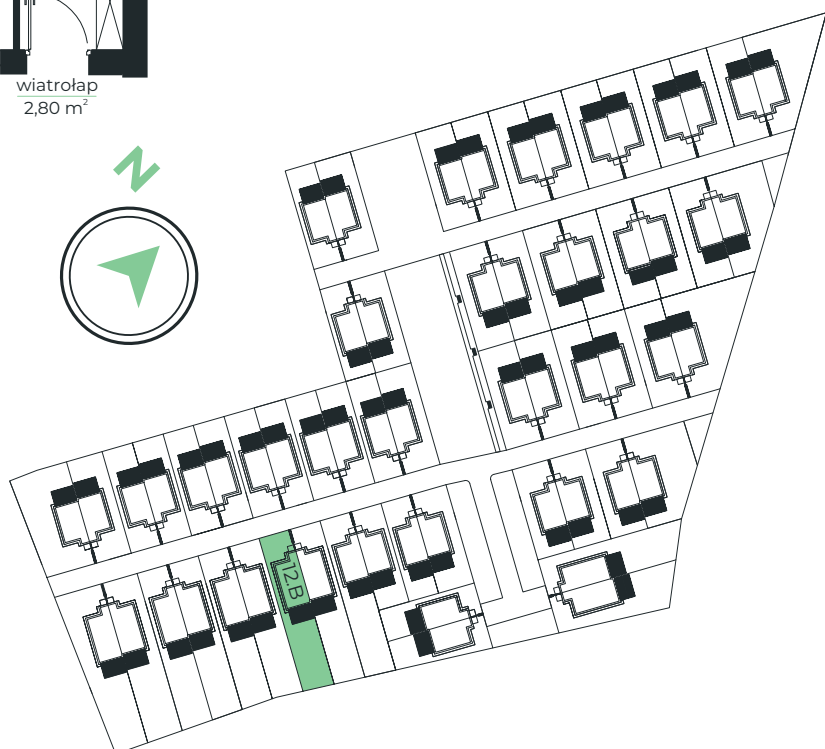

- LAZUROWE -

osiedle

Parter

Piętro

MIESZKANIE 12.B

102,84 m²

Parter: 51,52 m²

strefa dzienna 36,16 m²
pokój gościnny 10,34 m²
łazienka 2,92 m²
wiatrołap 2,80 m²

Piętro: 50,62 m²

sypialnia 9,68 m²
sypialnia 8,69 m²
sypialnia 9,93 m²
sypialnia 9,73 m²
łazienka 4,82 m²
korytarz 7,77 m²

Powierzchnia działki: 284 m²

Powierzchnia ogrodu: 166,3 m²

DOMVESTMENT

Kontakt
Domvestment Sp. z o.o. sp. k.
www.domvestment.pl