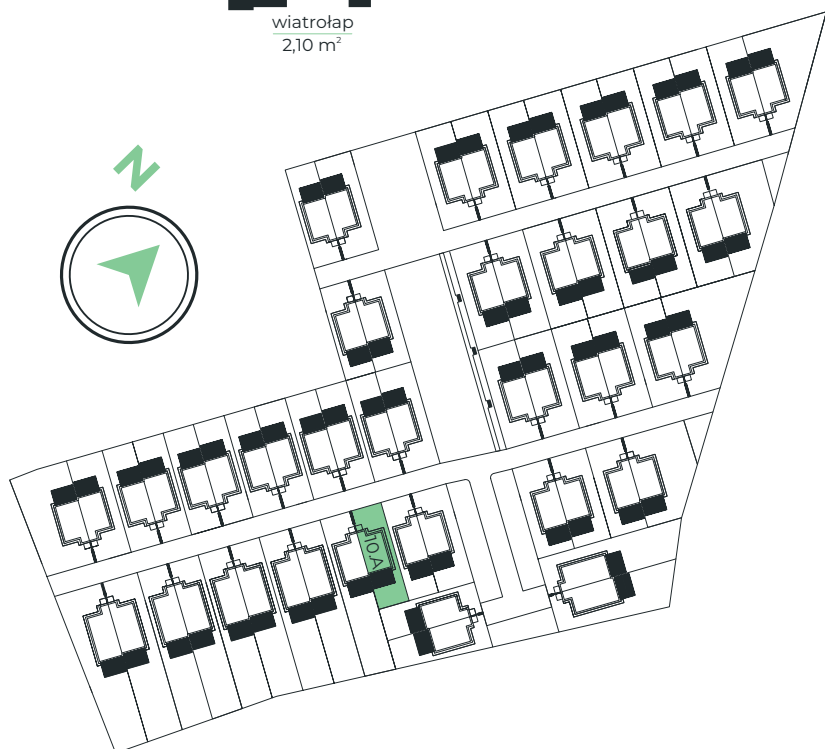

- LAZUROWE -

osiedle

Parter

Piętro

83,84 m²

Parter:	43,94 m ²
strefa dzienna	40,34 m ²
wc	1,50 m ²
wiatrołap	2,10 m ²

Piętro:	39,90 m ²
sypialnia	10,76 m ²
sypialnia	8,58 m ²
sypialnia	9,95 m ²
łazienka	5,61 m ²
korytarz	5,00 m ²

Powierzchnia działki:	182 m ²
Powierzchnia ogrodu:	77,4 m ²

DOMVESTMENT

Kontakt
Domvestment Sp. z o.o. sp. k.
www.domvestment.pl

biuro@osiedlelazurowe.pl
tel. 725 400 699
tel. 726 400 699

www.osiedlelazurowe.pl