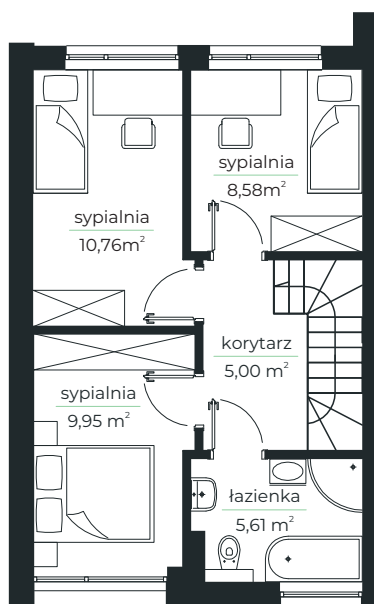

- LAZUROWE -

osiedle

Parter

Piętro

83,84 m²

Parter:	43,94 m ²
strefa dzienna	40,34 m ²
wc	1,50 m ²
wiatrołap	2,10 m ²

Piętro:	39,90 m ²
sypialnia	10,76 m ²
sypialnia	8,58 m ²
sypialnia	9,95 m ²
łazienka	5,61 m ²
korytarz	5,00 m ²

Powierzchnia działki:	182 m ²
Powierzchnia ogrodu:	77,4 m ²

DOMVESTMENT

Kontakt
Domvestment Sp. z o.o. sp. k.
www.domvestment.pl

biuro@osiedlelazurowe.pl
tel. 725 400 699
tel. 726 400 699

www.osiedlelazurowe.pl