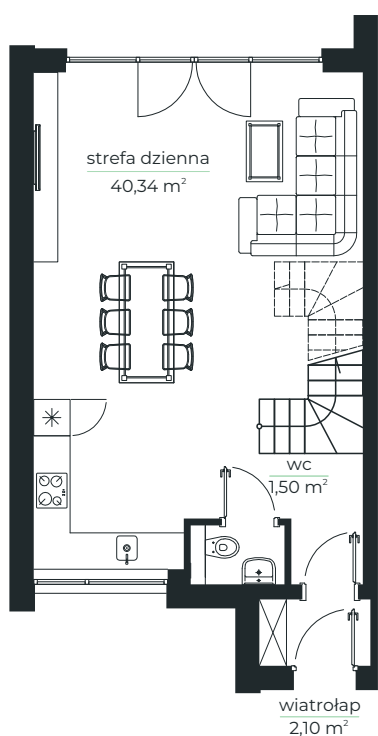

- LAZUROWE -

osiedle

Parter

Piętro

83,84 m²

Parter:	43,94 m ²
strefa dzienna	40,34 m ²
wc	1,50 m ²
wiatrołap	2,10 m ²

Piętro:	39,90 m ²
sypialnia	10,76 m ²
sypialnia	8,58 m ²
sypialnia	9,95 m ²
łazienka	5,61 m ²
korytarz	5,00 m ²