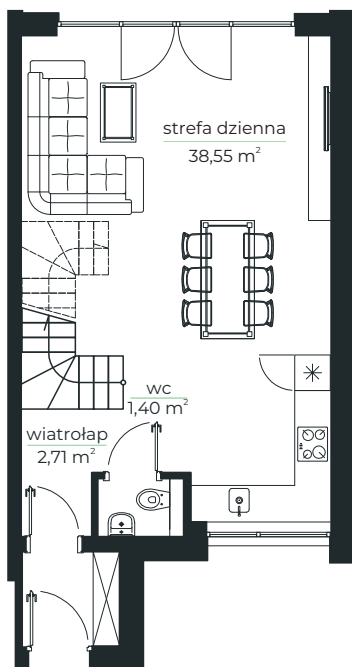

- LAZUROWE -

osiedle

Parter

Piętro

MIESZKANIE 9.B

80,77 m²

Parter: 41,97 m²
strefa dzienna 38,55 m²
wc 1,40 m²
wiatrołap 2,71 m²

Piętro: 38,11 m²
sypialnia 7,88 m²
sypialnia 10,51 m²
sypialnia 9,53 m²
łazienka 5,24 m²
korytarz 4,95 m²