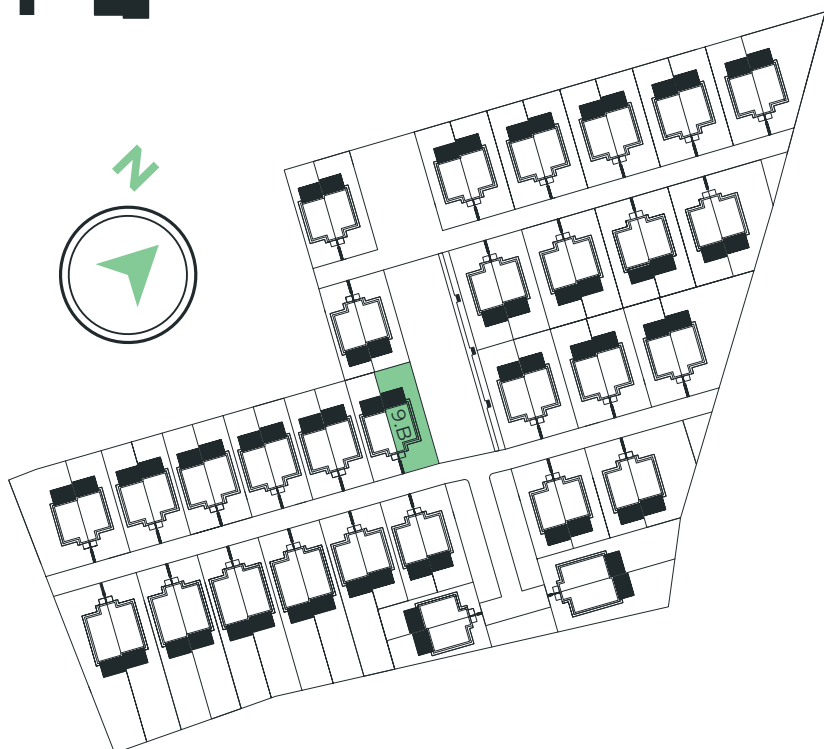

DOMVESTMENT

Kontakt
Domvestment Sp. z o.o. sp. k.
www.domvestment.pl

biuro@osiedlelazurowe.pl
tel. 725 400 699
tel. 726 400 699

www.osiedlelazurowe.pl