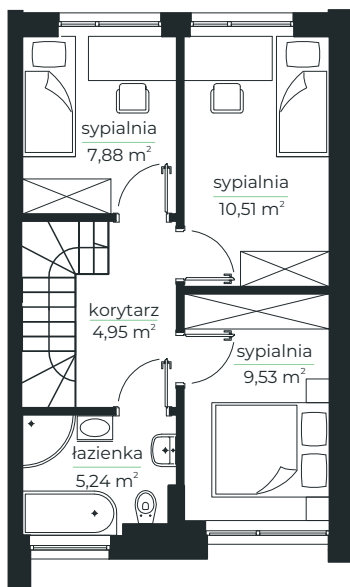

- LAZUROWE -

osiedle

Parter

Piętro

MIESZKANIE 9.B

80,77 m²

Parter: 41,97 m²
strefa dzienna 38,55 m²
wc 1,40 m²
wiatrołap 2,71 m²

Piętro: 38,11 m²
sypialnia 7,88 m²
sypialnia 10,51 m²
sypialnia 9,53 m²
łazienka 5,24 m²
korytarz 4,95 m²