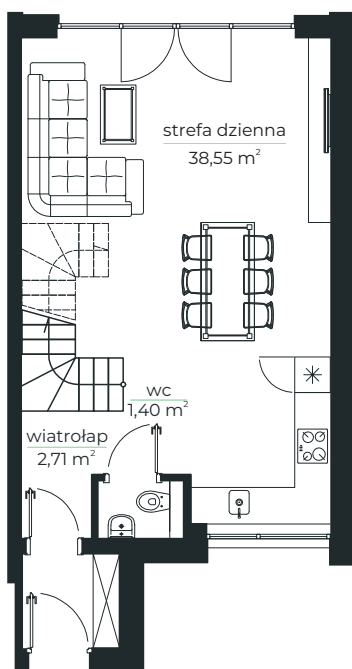

- LAZUROWE -

osiedle

Parter

Piętro

MIESZKANIE 8.B

80,77 m²

Parter: 41,97 m²
 strefa dzienna 38,55 m²
 wc 1,40 m²
 wiatrołap 2,71 m²

Piętro: 38,11 m²
 sypialnia 7,88 m²
 sypialnia 10,51 m²
 sypialnia 9,53 m²
 łazienka 5,24 m²
 korytarz 4,95 m²