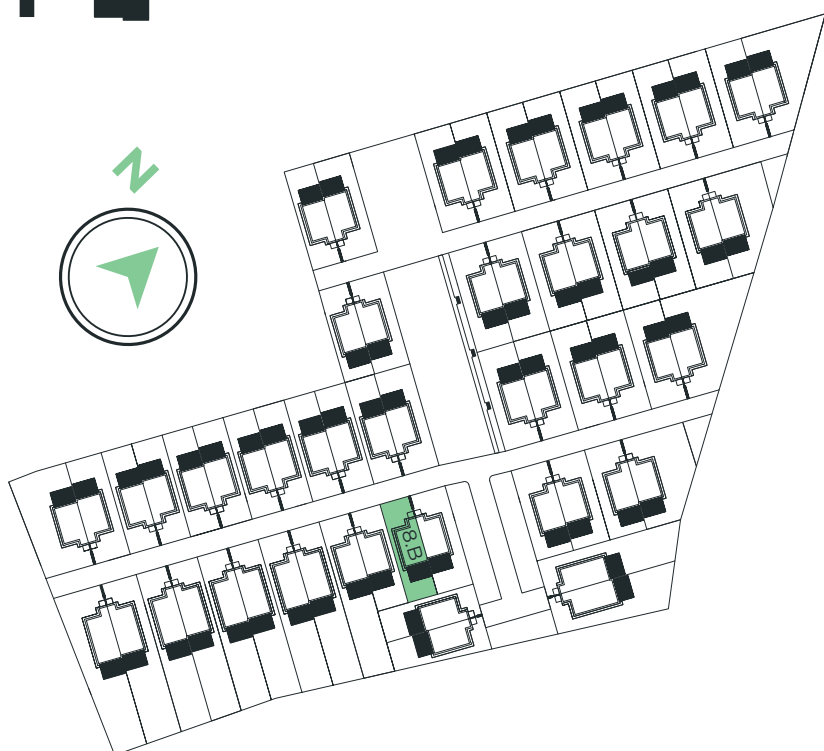

DOMVESTMENT

Kontakt
Domvestment Sp. z o.o. sp. k.
www.domvestment.pl

biuro@osiedlelazurowe.pl
tel. 725 400 699
tel. 726 400 699

www.osiedlelazurowe.pl