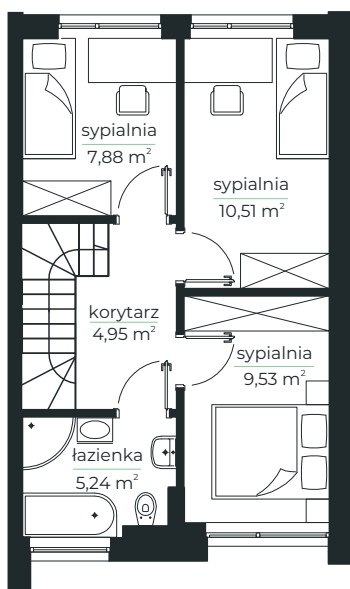

- LAZUROWE -

osiedle

Parter

Piętro

MIESZKANIE 8.B

80,77 m²

Parter: 41,97 m²
 strefa dzienna 38,55 m²
 wc 1,40 m²
 wiatrołap 2,71 m²

Piętro: 38,11 m²
 sypialnia 7,88 m²
 sypialnia 10,51 m²
 sypialnia 9,53 m²
 łazienka 5,24 m²
 korytarz 4,95 m²

Powierzchnia działki: 175 m²
 Powierzchnia ogrodu: 72,8 m²

DOMVESTMENT

Kontakt
 Domvestment Sp. z o.o. sp. k.
www.domvestment.pl

biuro@osiedlelazurowe.pl
 tel. 725 400 699
 tel. 726 400 699

www.osiedlelazurowe.pl