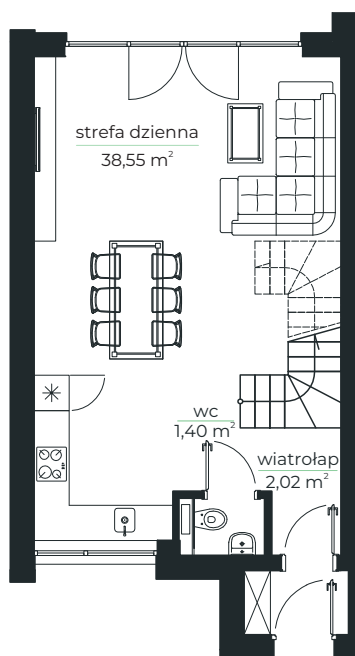

- LAZUROWE -

osiedle

Parter

Piętro

MIESZKANIE 8.A

80,08 m²

Parter:	41,97 m ²
strefa dzienna	38,55 m ²
wc	1,40 m ²
wiatrołap	2,02 m ²

Piętro:	38,11 m ²
sypialnia	7,88 m ²
sypialnia	10,51 m ²
sypialnia	9,53 m ²
łazienka	5,24 m ²
korytarz	4,95 m ²