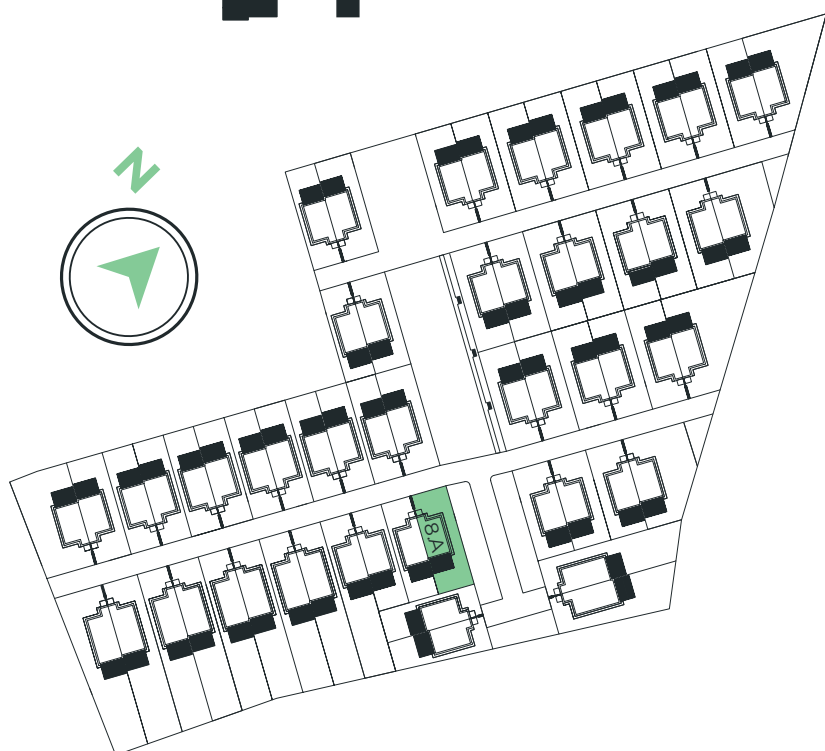

DOMVESTMENT

Kontakt
Domvestment Sp. z o.o. sp. k.
www.domvestment.pl

biuro@osiedlelazurowe.pl
tel. 725 400 699
tel. 726 400 699

www.osiedlelazurowe.pl