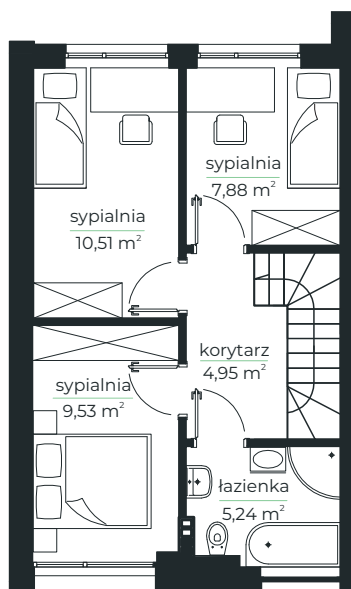

- LAZUROWE -

osiedle

Parter

Piętro

MIESZKANIE 8.A

80,08 m²

Parter:	41,97 m ²
strefa dzienna	38,55 m ²
wc	1,40 m ²
wiatrołap	2,02 m ²

Piętro:	38,11 m ²
sypialnia	7,88 m ²
sypialnia	10,51 m ²
sypialnia	9,53 m ²
łazienka	5,24 m ²
korytarz	4,95 m ²