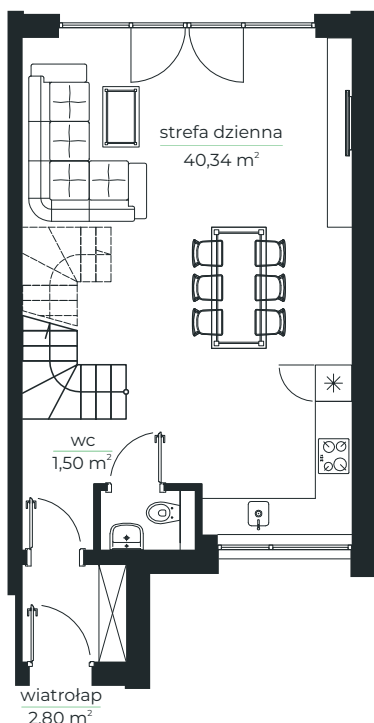

- LAZUROWE -

osiedle

Parter

Piętro

MIESZKANIE 4.B

84,54 m²

Parter:	44,64 m ²
strefa dzienna	40,34 m ²
wc	1,50 m ²
wiatrołap	2,80 m ²

Piętro:	39,90 m ²
sypialnia	10,76 m ²
sypialnia	8,58 m ²
sypialnia	9,95 m ²
łazienka	5,61 m ²
korytarz	5,00 m ²