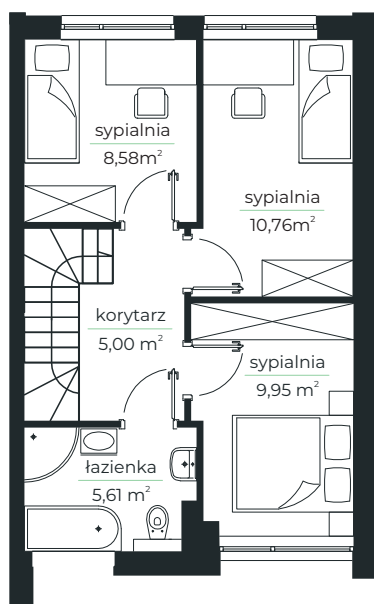

- LAZUROWE -

osiedle

Parter

Piętro

MIESZKANIE 4.B

84,54 m²

Parter:	44,64 m ²
strefa dzienna	40,34 m ²
wc	1,50 m ²
wiatrołap	2,80 m ²

Piętro:	39,90 m ²
sypialnia	10,76 m ²
sypialnia	8,58 m ²
sypialnia	9,95 m ²
łazienka	5,61 m ²
korytarz	5,00 m ²