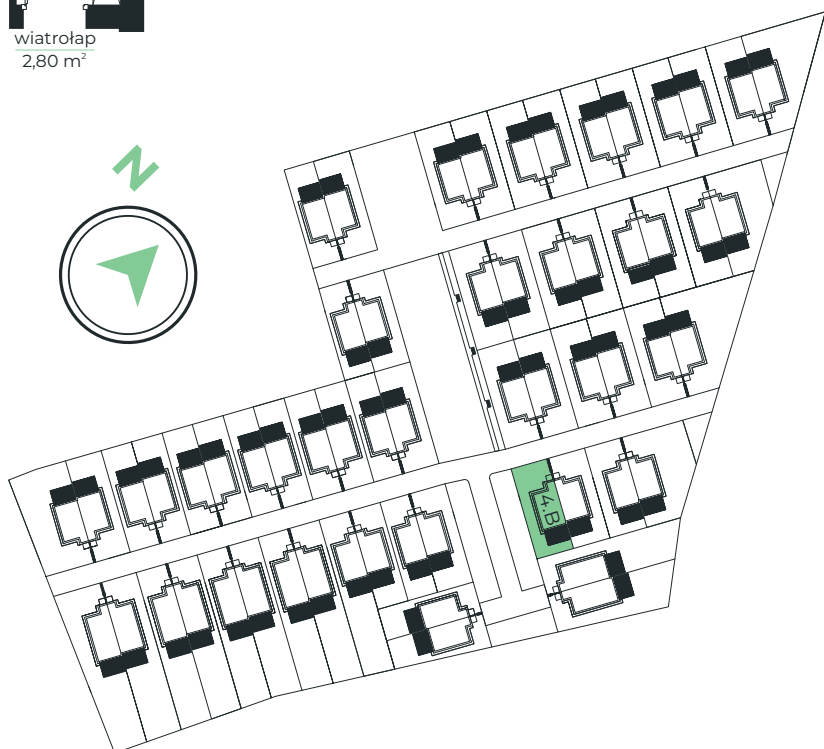

- LAZUROWE -

osiedle

Parter

Piętro

MIESZKANIE 4.B

84,54 m²

Parter:	44,64 m ²
strefa dzienna	40,34 m ²
wc	1,50 m ²
wiatrołap	2,80 m ²

Piętro:	39,90 m ²
sypialnia	10,76 m ²
sypialnia	8,58 m ²
sypialnia	9,95 m ²
łazienka	5,61 m ²
korytarz	5,00 m ²

Powierzchnia działki:	198 m ²
Powierzchnia ogrodu:	80,3 m ²

DOMVESTMENT

Kontakt
Domvestment Sp. z o.o. sp. k.
www.domvestment.pl

biuro@osiedlelazurowe.pl
tel. 725 400 699
tel. 726 400 699

www.osiedlelazurowe.pl