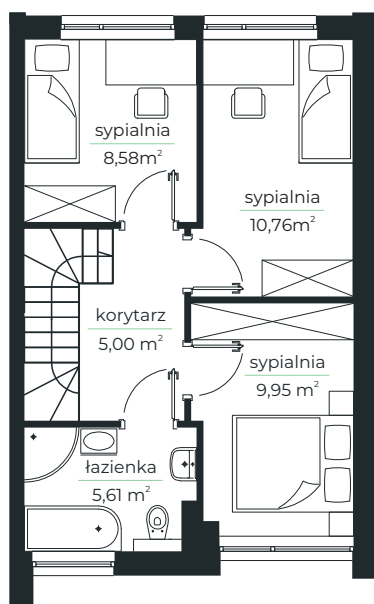

- LAZUROWE -

osiedle

Parter

Piętro

MIESZKANIE 3.B

84,54 m²

Parter:	44,64 m ²
strefa dzienna	40,34 m ²
wc	1,50 m ²
wiatrołap	2,80 m ²

Piętro:	39,90 m ²
sypialnia	10,76 m ²
sypialnia	8,58 m ²
sypialnia	9,95 m ²
łazienka	5,61 m ²
korytarz	5,00 m ²