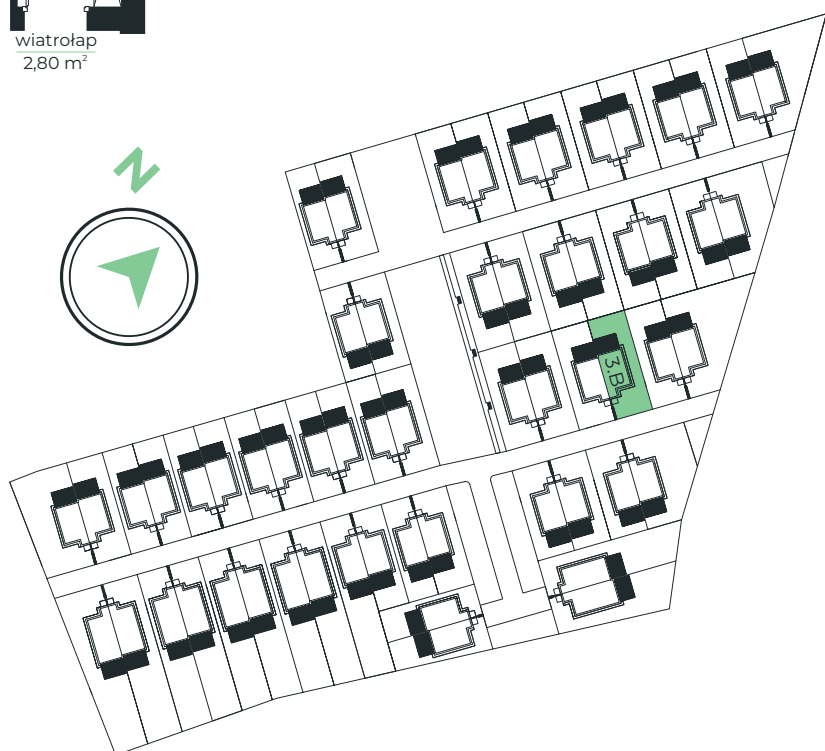

DOMVESTMENT

Kontakt
Domvestment Sp. z o.o. sp. k.
www.domvestment.pl

biuro@osiedlelazurowe.pl
tel. 725 400 699
tel. 726 400 699

www.osiedlelazurowe.pl