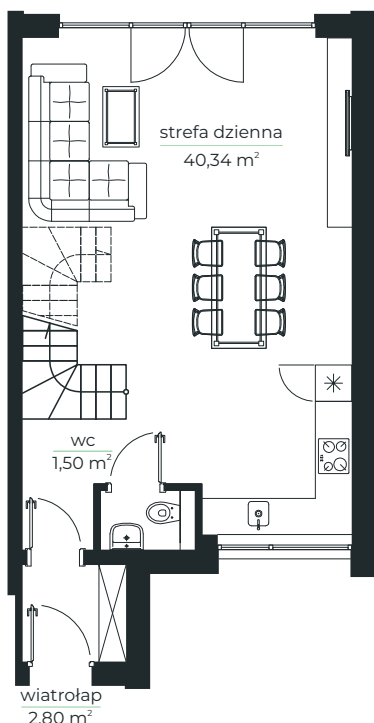

- LAZUROWE -

osiedle

Parter

Piętro

MIESZKANIE 3.B

84,54 m²

Parter:	44,64 m ²
strefa dzienna	40,34 m ²
wc	1,50 m ²
wiatrołap	2,80 m ²

Piętro:	39,90 m ²
sypialnia	10,76 m ²
sypialnia	8,58 m ²
sypialnia	9,95 m ²
łazienka	5,61 m ²
korytarz	5,00 m ²