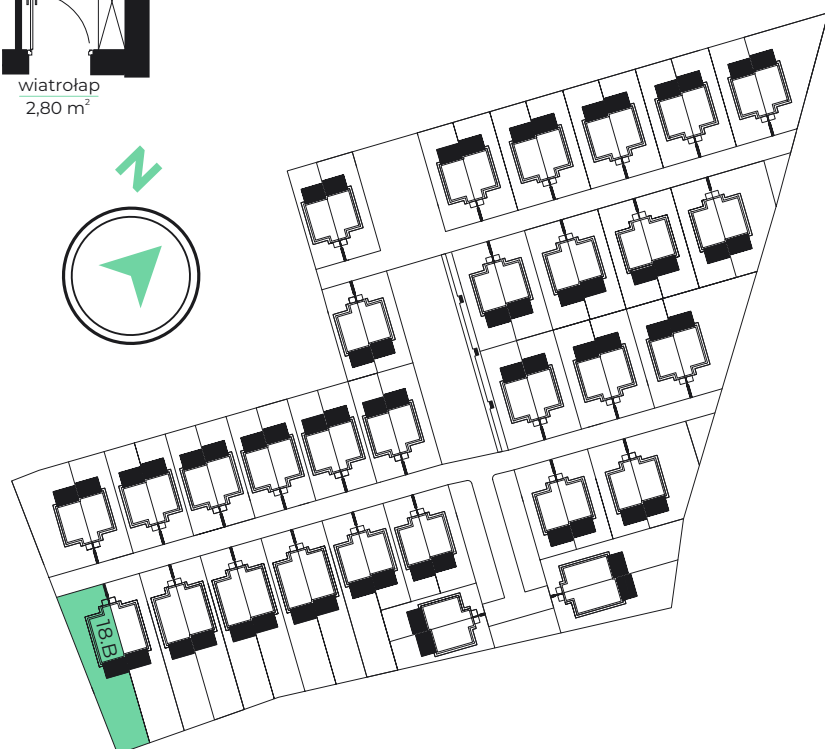

- LAZUROWE -

osiedle

Parter

Piętro

MIESZKANIE 18.B

102,84 m²

Parter: 51,52 m²

strefa dzienna 36,16 m²
 pokój gościnny 10,34 m²
 łazienka 2,92 m²
 wiatrołap 2,80 m²

Piętro: 50,62 m²

sypialnia 9,68 m²
 sypialnia 8,69 m²
 sypialnia 9,93 m²
 sypialnia 9,73 m²
 łazienka 4,82 m²
 korytarz 7,77 m²

Powierzchnia działki: 386 m²

Powierzchnia ogrodu: 255,6 m²

Kontakt
 Domvestment Sp. z o.o. sp. k.
www.domvestment.pl