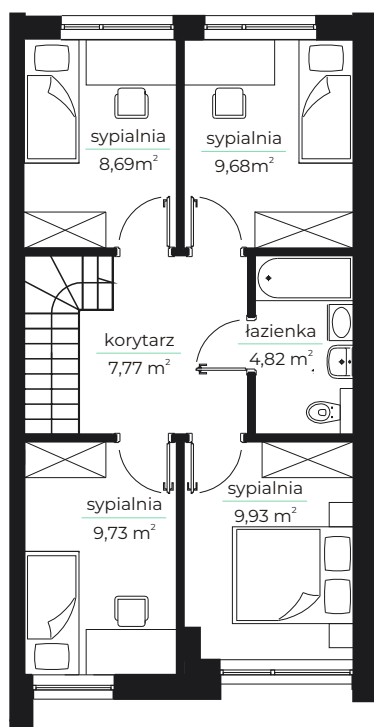

- LAZUROWE -

osiedle

Parter

Piętro

MIESZKANIE 18.B

102,84 m²

Parter: 51,52 m²

strefa dzienna 36,16 m²
 pokój gościnny 10,34 m²
 łazienka 2,92 m²
 wiatrołap 2,80 m²

Piętro: 50,62 m²

sypialnia 9,68 m²
 sypialnia 8,69 m²
 sypialnia 9,93 m²
 sypialnia 9,73 m²
 łazienka 4,82 m²
 korytarz 7,77 m²

Powierzchnia działki: 386 m²

Powierzchnia ogrodu: 255,6 m²

Kontakt
 Domvestment Sp. z o.o. sp. k.
www.domvestment.pl