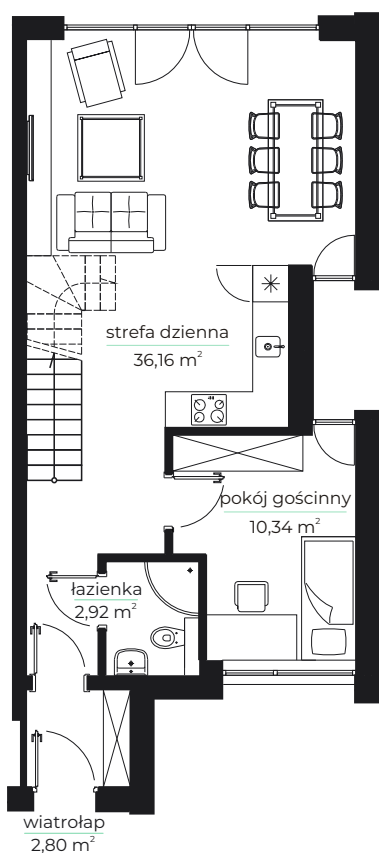

- LAZUROWE -

osiedle

Parter

Piętro

MIESZKANIE 18.B

102,84 m²

Parter: 51,52 m²

strefa dzienna 36,16 m²
 pokój gościnny 10,34 m²
 łazienka 2,92 m²
 wiatrołap 2,80 m²

Piętro: 50,62 m²

sypialnia 9,68 m²
 sypialnia 8,69 m²
 sypialnia 9,93 m²
 sypialnia 9,73 m²
 łazienka 4,82 m²
 korytarz 7,77 m²

Powierzchnia działki: 386 m²

Powierzchnia ogrodu: 255,6 m²

Kontakt
 Domvestment Sp. z o.o. sp. k.
www.domvestment.pl