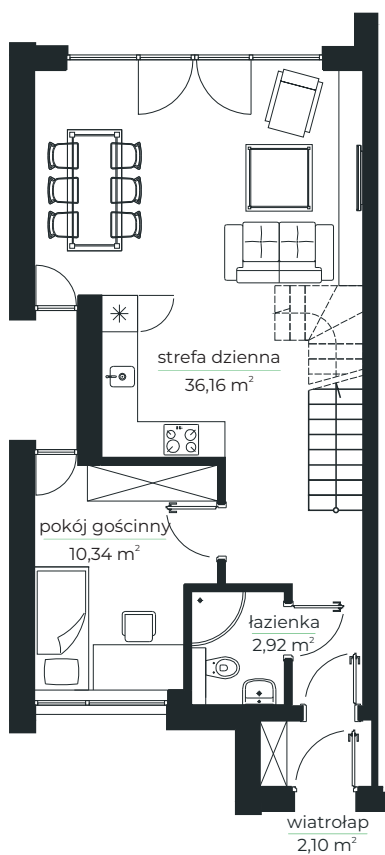

- LAZUROWE -

osiedle

Parter

Piętro

MIESZKANIE 14.A

102,14 m²

Parter: 51,52 m²

strefa dzienna 36,16 m²

pokój gościnny 10,34 m²

łazienka 2,92 m²

wiatrołap 2,10 m²

Piętro: 50,62 m²

sypialnia 9,68 m²

sypialnia 8,69 m²

sypialnia 9,93 m²

sypialnia 9,73 m²

łazienka 4,82 m²

korytarz 7,77 m²

Powierzchnia działki: 280 m²

Powierzchnia ogrodu: 163,5 m²

DOMVESTMENT

Kontakt
Domvestment Sp. z o.o. sp. k.
www.domvestment.pl

biuro@osiedlelazurowe.pl
tel. 725 400 699
tel. 726 400 699