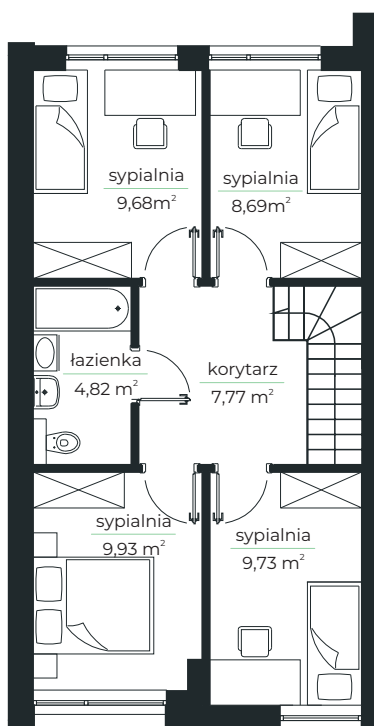

- LAZUROWE -

osiedle

Parter

Piętro

MIESZKANIE 14.A

102,14 m²

Parter: 51,52 m²

strefa dzienna 36,16 m²

pokój gościnny 10,34 m²

łazienka 2,92 m²

wiatrołap 2,10 m²

Piętro: 50,62 m²

sypialnia 9,68 m²

sypialnia 8,69 m²

sypialnia 9,93 m²

sypialnia 9,73 m²

łazienka 4,82 m²

korytarz 7,77 m²

Powierzchnia działki: 280 m²

Powierzchnia ogrodu: 163,5 m²

DOMVESTMENT

Kontakt
Domvestment Sp. z o.o. sp. k.
www.domvestment.pl

biuro@osiedlelazurowe.pl
tel. 725 400 699
tel. 726 400 699