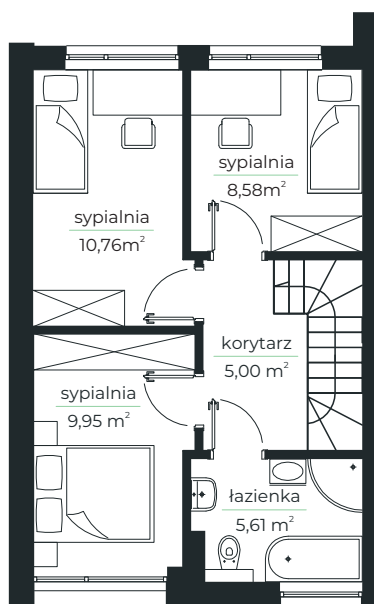

- LAZUROWE -

osiedle

Parter

Piętro

MIESZKANIE 7.A

83,84 m²

Parter: 43,94 m²
 strefa dzienna 40,34 m²
 wc 1,50 m²
 wiatrołap 2,10 m²

Piętro: 39,90 m²
 sypialnia 10,76 m²
 sypialnia 8,58 m²
 sypialnia 9,95 m²
 łazienka 5,61 m²
 korytarz 5,00 m²

Powierzchnia działki: 180 m²
 Powierzchnia ogrodu: 109,8 m²

DOMVESTMENT

Kontakt
 Domvestment Sp. z o.o. sp. k.
www.domvestment.pl

biuro@osiedlelazurowe.pl
 tel. 725 400 699
 tel. 726 400 699

www.osiedlelazurowe.pl