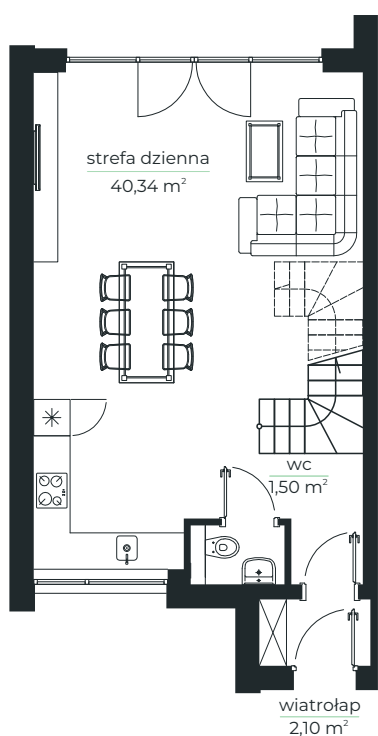

- LAZUROWE -

osiedle

Parter

Piętro

MIESZKANIE 7.A

83,84 m²

Parter: 43,94 m²
 strefa dzienna 40,34 m²
 wc 1,50 m²
 wiatrołap 2,10 m²

Piętro: 39,90 m²
 sypialnia 10,76 m²
 sypialnia 8,58 m²
 sypialnia 9,95 m²
 łazienka 5,61 m²
 korytarz 5,00 m²