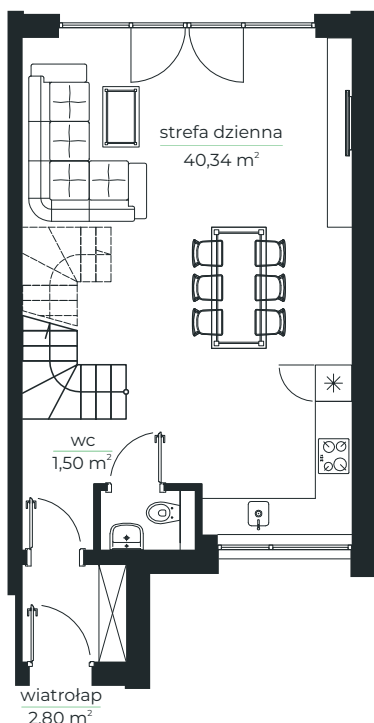

- LAZUROWE -

osiedle

Parter

Piętro

MIESZKANIE 5.B

84,54 m²

Parter:	44,64 m ²
strefa dzienna	40,34 m ²
wc	1,50 m ²
wiatrołap	2,80 m ²

Piętro:	39,90 m ²
sypialnia	10,76 m ²
sypialnia	8,58 m ²
sypialnia	9,95 m ²
łazienka	5,61 m ²
korytarz	5,00 m ²