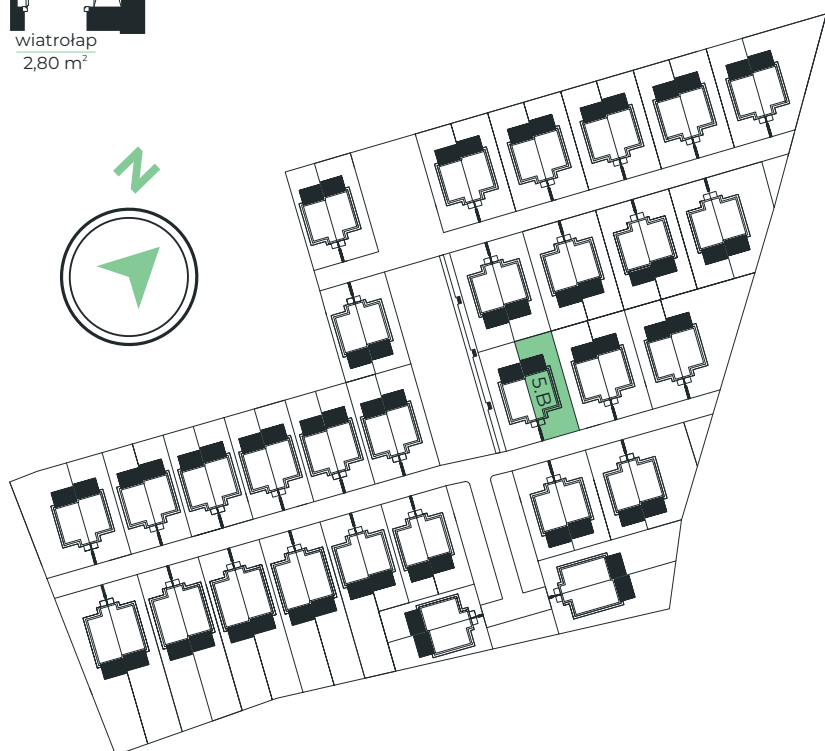

- LAZUROWE -

osiedle

Parter

Piętro

MIESZKANIE 5.B

84,54 m²

Parter:	44,64 m ²
strefa dzienna	40,34 m ²
wc	1,50 m ²
wiatrołap	2,80 m ²

Piętro:	39,90 m ²
sypialnia	10,76 m ²
sypialnia	8,58 m ²
sypialnia	9,95 m ²
łazienka	5,61 m ²
korytarz	5,00 m ²

Powierzchnia działki:	219,5 m ²
Powierzchnia ogrodu:	102,1 m ²

DOMVESTMENT

Kontakt
Domvestment Sp. z o.o. sp. k.
www.domvestment.pl

biuro@osiedlelazurowe.pl
tel. 725 400 699
tel. 726 400 699

www.osiedlelazurowe.pl