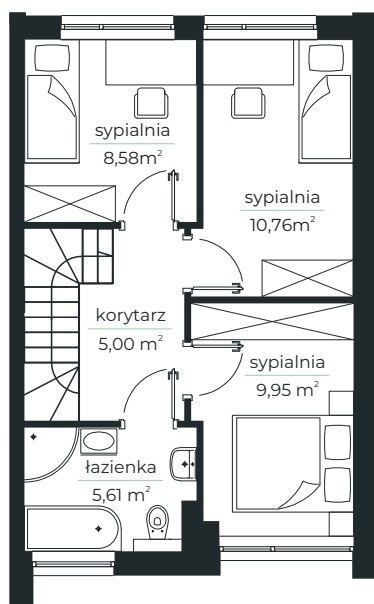

- LAZUROWE -

osiedle

Parter

Piętro

MIESZKANIE 5.B

84,54 m²

Parter:	44,64 m ²
strefa dzienna	40,34 m ²
wc	1,50 m ²
wiatrołap	2,80 m ²

Piętro:	39,90 m ²
sypialnia	10,76 m ²
sypialnia	8,58 m ²
sypialnia	9,95 m ²
łazienka	5,61 m ²
korytarz	5,00 m ²