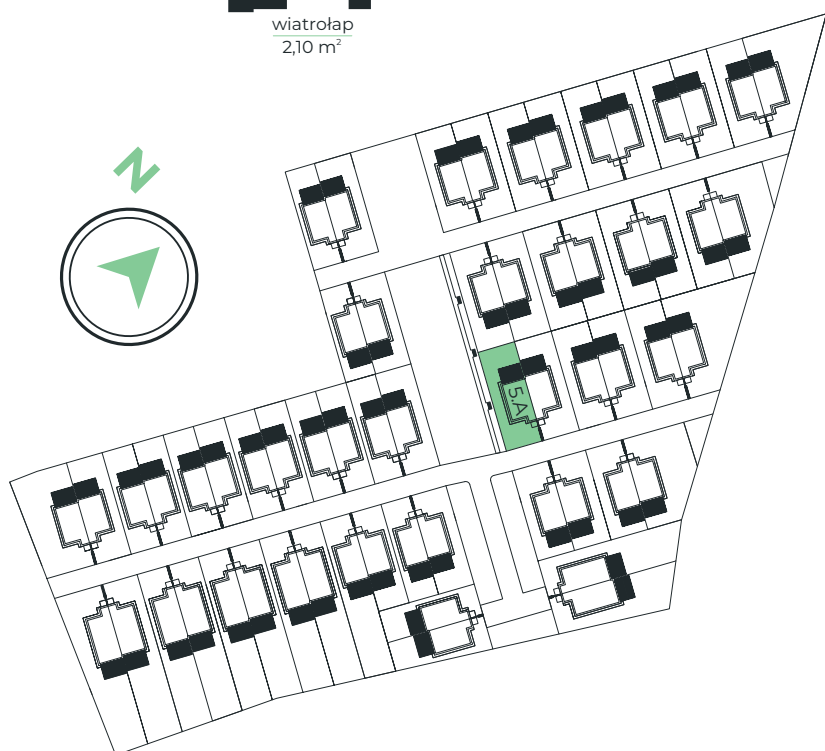

DOMVESTMENT

Kontakt
Domvestment Sp. z o.o. sp. k.
www.domvestment.pl

biuro@osiedlelazurowe.pl
tel. 725 400 699
tel. 726 400 699

www.osiedlelazurowe.pl