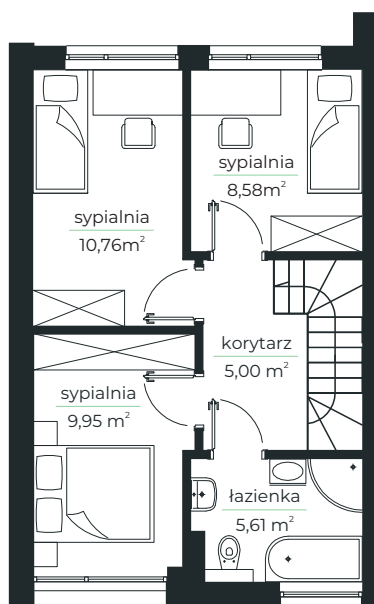

- LAZUROWE -

osiedle

Parter

Piętro

MIESZKANIE 5.A

83,84 m²

Parter: 43,94 m²
 strefa dzienna 40,34 m²
 wc 1,50 m²
 wiatrołap 2,10 m²

Piętro: 39,90 m²
 sypialnia 10,76 m²
 sypialnia 8,58 m²
 sypialnia 9,95 m²
 łazienka 5,61 m²
 korytarz 5,00 m²

Powierzchnia działki: 219,5 m²
 Powierzchnia ogrodu: 103,9 m²

DOMVESTMENT

Kontakt
 Domvestment Sp. z o.o. sp. k.
www.domvestment.pl

biuro@osiedlelazurowe.pl
 tel. 725 400 699
 tel. 726 400 699

www.osiedlelazurowe.pl