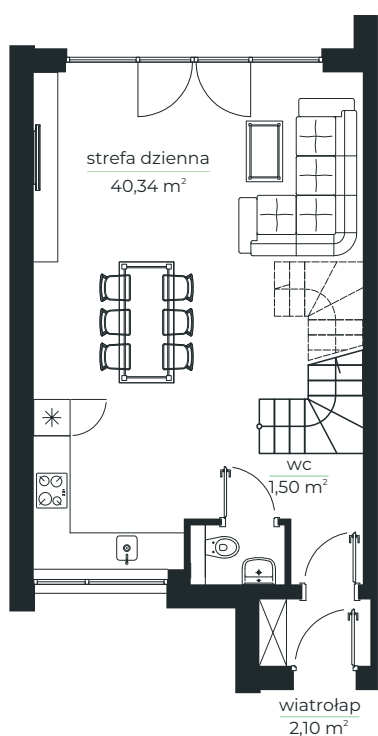

- LAZUROWE -

osiedle

Parter

Piętro

MIESZKANIE 5.A

83,84 m²

Parter: 43,94 m²
 strefa dzienna 40,34 m²
 wc 1,50 m²
 wiatrołap 2,10 m²

Piętro: 39,90 m²
 sypialnia 10,76 m²
 sypialnia 8,58 m²
 sypialnia 9,95 m²
 łazienka 5,61 m²
 korytarz 5,00 m²