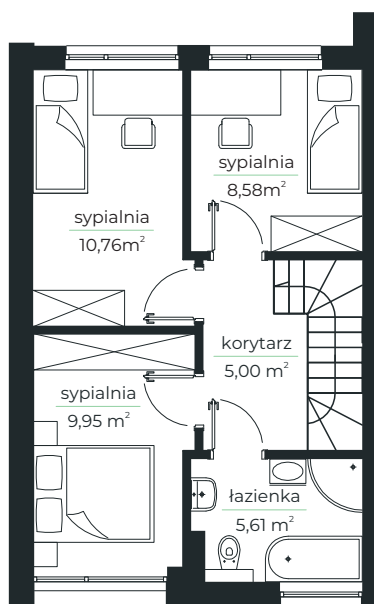

- LAZUROWE -

osiedle

Parter

Piętro

MIESZKANIE 2.A

83,84 m²

Parter: 43,94 m²
 strefa dzienna 40,34 m²
 wc 1,50 m²
 wiatrołap 2,10 m²

Piętro: 39,90 m²
 sypialnia 10,76 m²
 sypialnia 8,58 m²
 sypialnia 9,95 m²
 łazienka 5,61 m²
 korytarz 5,00 m²

Powierzchnia działki: 293 m²
 Powierzchnia ogrodu: 185,3 m²

DOMVESTMENT

Kontakt
 Domvestment Sp. z o.o. sp. k.
www.domvestment.pl

biuro@osiedlelazurowe.pl
 tel. 725 400 699
 tel. 726 400 699

www.osiedlelazurowe.pl