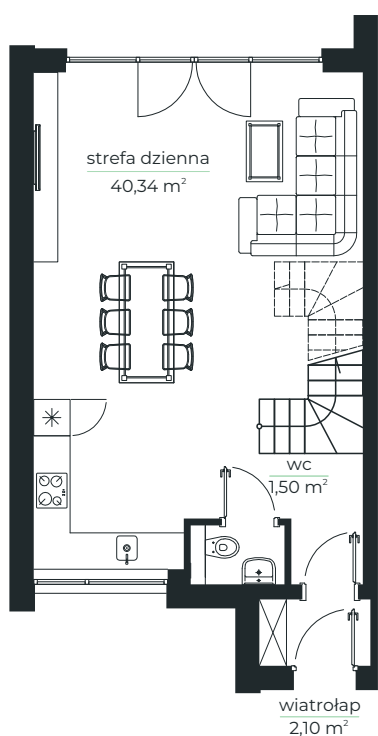

- LAZUROWE -

osiedle

Parter

Piętro

MIESZKANIE 2.A

83,84 m²

Parter: 43,94 m²
 strefa dzienna 40,34 m²
 wc 1,50 m²
 wiatrołap 2,10 m²

Piętro: 39,90 m²
 sypialnia 10,76 m²
 sypialnia 8,58 m²
 sypialnia 9,95 m²
 łazienka 5,61 m²
 korytarz 5,00 m²