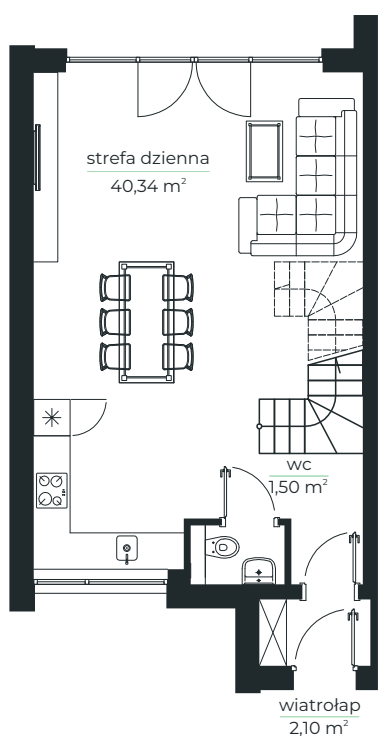

- LAZUROWE -

osiedle

Parter

Piętro

MIESZKANIE 1.A

83,84 m²

Parter:	43,94 m ²
strefa dzienna	40,34 m ²
wc	1,50 m ²
wiatrołap	2,10 m ²

Piętro:	39,90 m ²
sypialnia	10,76 m ²
sypialnia	8,58 m ²
sypialnia	9,95 m ²
łazienka	5,61 m ²
korytarz	5,00 m ²