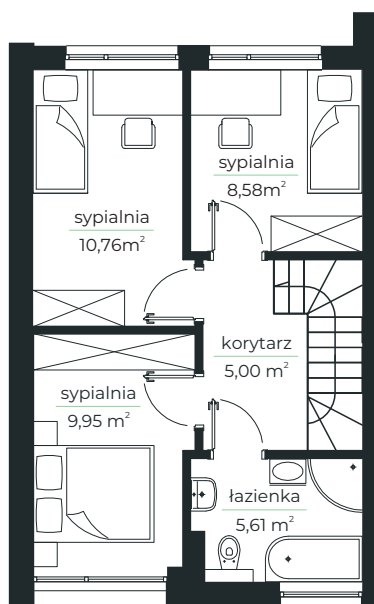

- LAZUROWE -

osiedle

Parter

Piętro

MIESZKANIE 1.A

83,84 m²

Parter:	43,94 m ²
strefa dzienna	40,34 m ²
wc	1,50 m ²
wiatrołap	2,10 m ²

Piętro:	39,90 m ²
sypialnia	10,76 m ²
sypialnia	8,58 m ²
sypialnia	9,95 m ²
łazienka	5,61 m ²
korytarz	5,00 m ²

Powierzchnia działki:	218 m ²
Powierzchnia ogrodu:	103,9 m ²

DOMVESTMENT

Kontakt
Domvestment Sp. z o.o. sp. k.
www.domvestment.pl

biuro@osiedlelazurowe.pl
tel. 725 400 699
tel. 726 400 699

www.osiedlelazurowe.pl